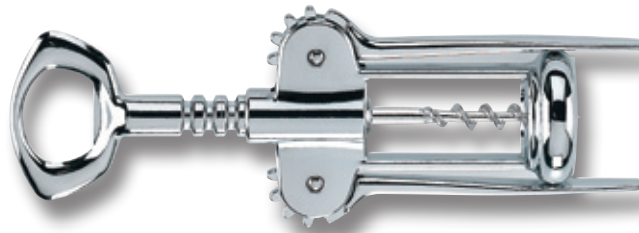

ACCESSORI ACCESSORIES

Accessori

Montana firma l'acciaio.

351506 - 000
Levatappi "tavernello"
Corkscrew "tavernello"

351510 - 000
Levatappi cromato
Chrome corkscrew

Gamma

351514 - 000
Levatappi cameriere
Waiter corkscrew

351550 - 210
Forbici cucina inox
Stainless steel kitchen scissors

351928 - 000
Schiaccianoci cromato
Nutcracker chrome

Gli accessori Montana esaltano la praticità restando fedeli alla qualità; è questo il concetto di base con cui la Fiskars ha realizzato una completa linea di accessori, ideata per soddisfare tutte le esigenze dell'appassionato di cucina. Per produrre questa linea sono stati utilizzati materiali di altissima qualità lavorati con maestria artigianale, ottenendo accessori di massima robustezza e di elevata funzionalità. Particolarmente indicati per tutti gli appassionati di cucina che amano utensili di alta qualità.

351536 - 260

Trinciapollo inox retto
St. steel poultry shears

351924 - 000

Trinciapollo inox molla interna
St. steel poultry shears inn. spring

351268 - 140

Batticarne inox kg. 1,400
Stainless steel meat tenderizer Kg. 1,400