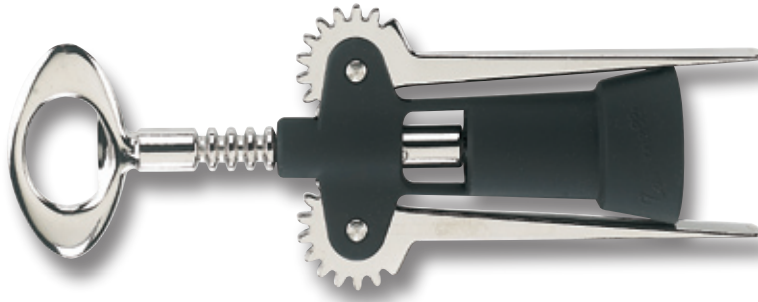

ACCESSORI ACCESSORIES

Accessori

Montana firma l'acciaio.

351506 - 000
Levatappi "tavernello"
Corkscrew "tavernello"

351510 - 000
Levatappi cromato
Chrome corkscrew

Gamma

351514 - 000
Levatappi cameriere
Waiter corkscrew

351550 - 210
Forbici cucina inox
Stainless steel kitchen scissors

351928 - 000
Schiaccianoci cromato
Nutcracker chrome

Gli accessori Montana esaltano la praticità restando fedeli alla qualità; è questo il concetto di base con cui la Fiskars ha realizzato una completa linea di accessori, ideata per soddisfare tutte le esigenze dell'appassionato di cucina. Per produrre questa linea sono stati utilizzati materiali di altissima qualità lavorati con maestria artigianale, ottenendo accessori di massima robustezza e di elevata funzionalità. Particolarmente indicati per tutti gli appassionati di cucina che amano utensili di alta qualità.

351536 - 260

Trinciapollo inox retto
St. steel poultry shears

351924 - 000

Trinciapollo inox molla interna
St. steel poultry shears inn. spring

351268 - 140

Batticarne inox kg. 1,400
Stainless steel meat tenderizer Kg. 1,400